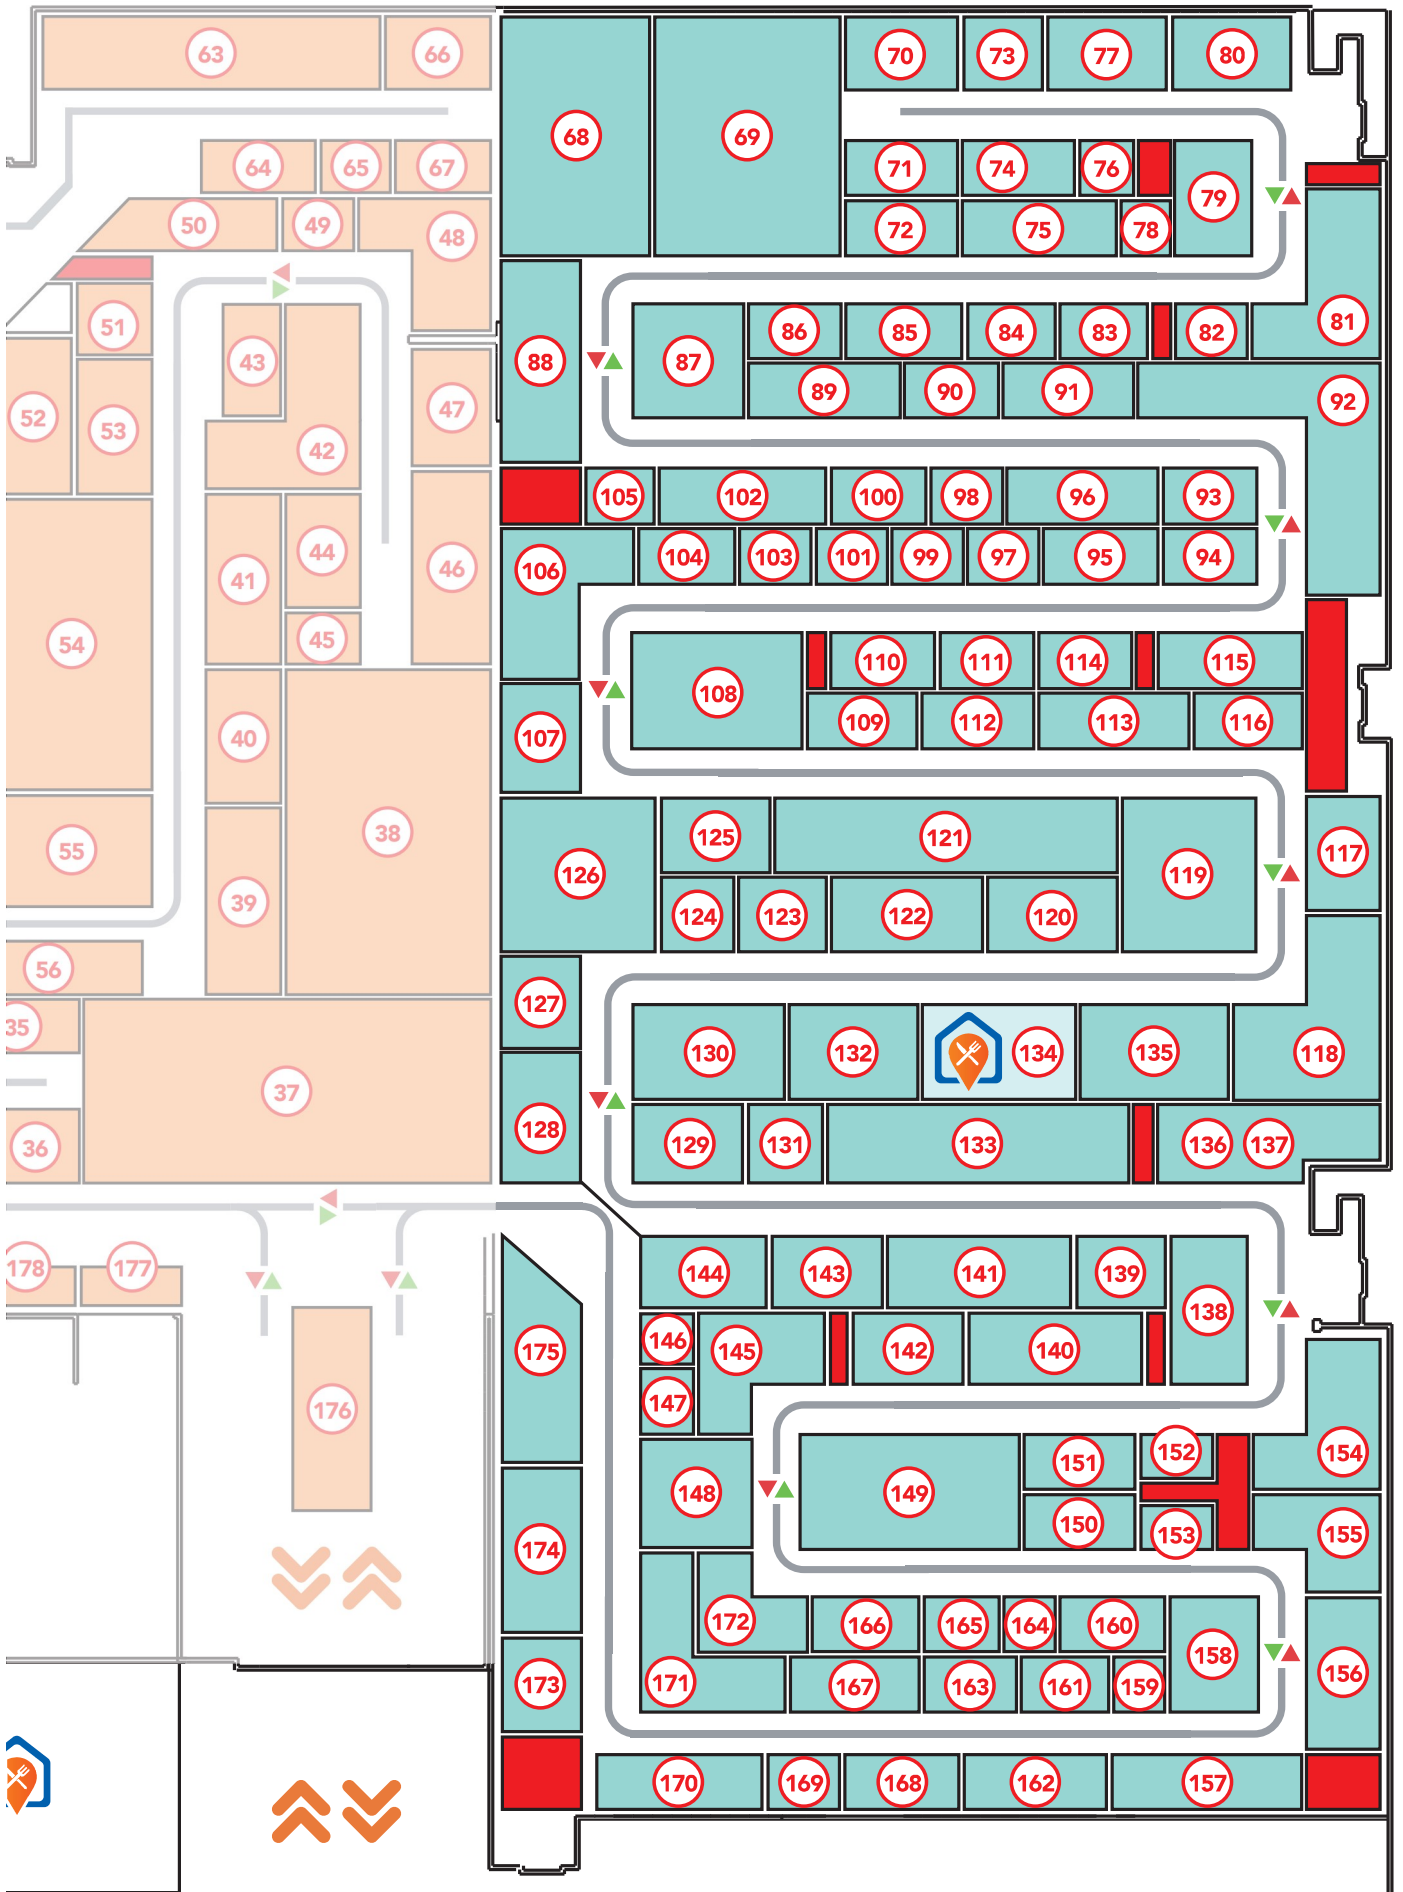

HALL

**TROUVEZ
VOTRE ENTREPRISE
EN 2 CLICKS !**

Facile et amusant
le Quizz BelHabitat
pour trouver
votre entreprise

STAND	PAGE		STAND	PAGE	
68		NATUREL LITERIE	100	43	HAYEZ
69		ID HOME	101		DAUMUS
70	35	MAISON SABBE	102	43	VERHELST
71		FRANCE ESCALIER	103		KEVIN VAN NEDER
72		SIMON ET FILS	104	44	EURAKOR
74	12	VDF TRAITEMENT DE L'EAU	105	44	WALLROK
75	36	CPH	106	45	ECIB
76		ALARME ET VOUS	107	45	LUSADAK
77		CADRE 3D	108	45	ANDRE CAPLOT
79	36	CONFORT SERVICES	109	46	INTEC
81	38	ARCHIVERT	111	46	FF ELEC
82		DMF ISOLATION	112	47	ANTESCA
83		MINART CONSTRUCT	113	46	FILIP VAN DAMME
83	39	SOLPLUS	114		SWEET HOME ENERGY
85	37	LT DEMOUSSAGE	115		YVES CARTON
86		KIPRINT	116	47	MAES
87	38	CLEAN FILTRATION	117	48	CUISINE VERVENNE
88		DIRECT FACTORY	118		HUMIDITECH
89	39	CLÔTURE OLIVIER	119		DÉCOR ET SOLEIL
90	39	ACTIVE SECURITY	120		ART XLIGHT
91	40	INGELEC	121		GM DISTRIBUTION
92	40	NICO CHAUFFAGE	122	48	FRIGOTHERM
93	42	LSI	123		OLINOX
94	41	BEOBANK	124		BY THOMAS
95	58	M-CHAUFFAGE	125	49	DEBYTERRE
96	41	CUISIMEUBLE	126	49	DILLIES BY LOISELET
97	42	SAVARINO	127	50	COLOR TOURNAI
98		PHIL ELEC	128		MOUSTIKR
99	42	DELVIGNE	129		RESIN ARCHITECT