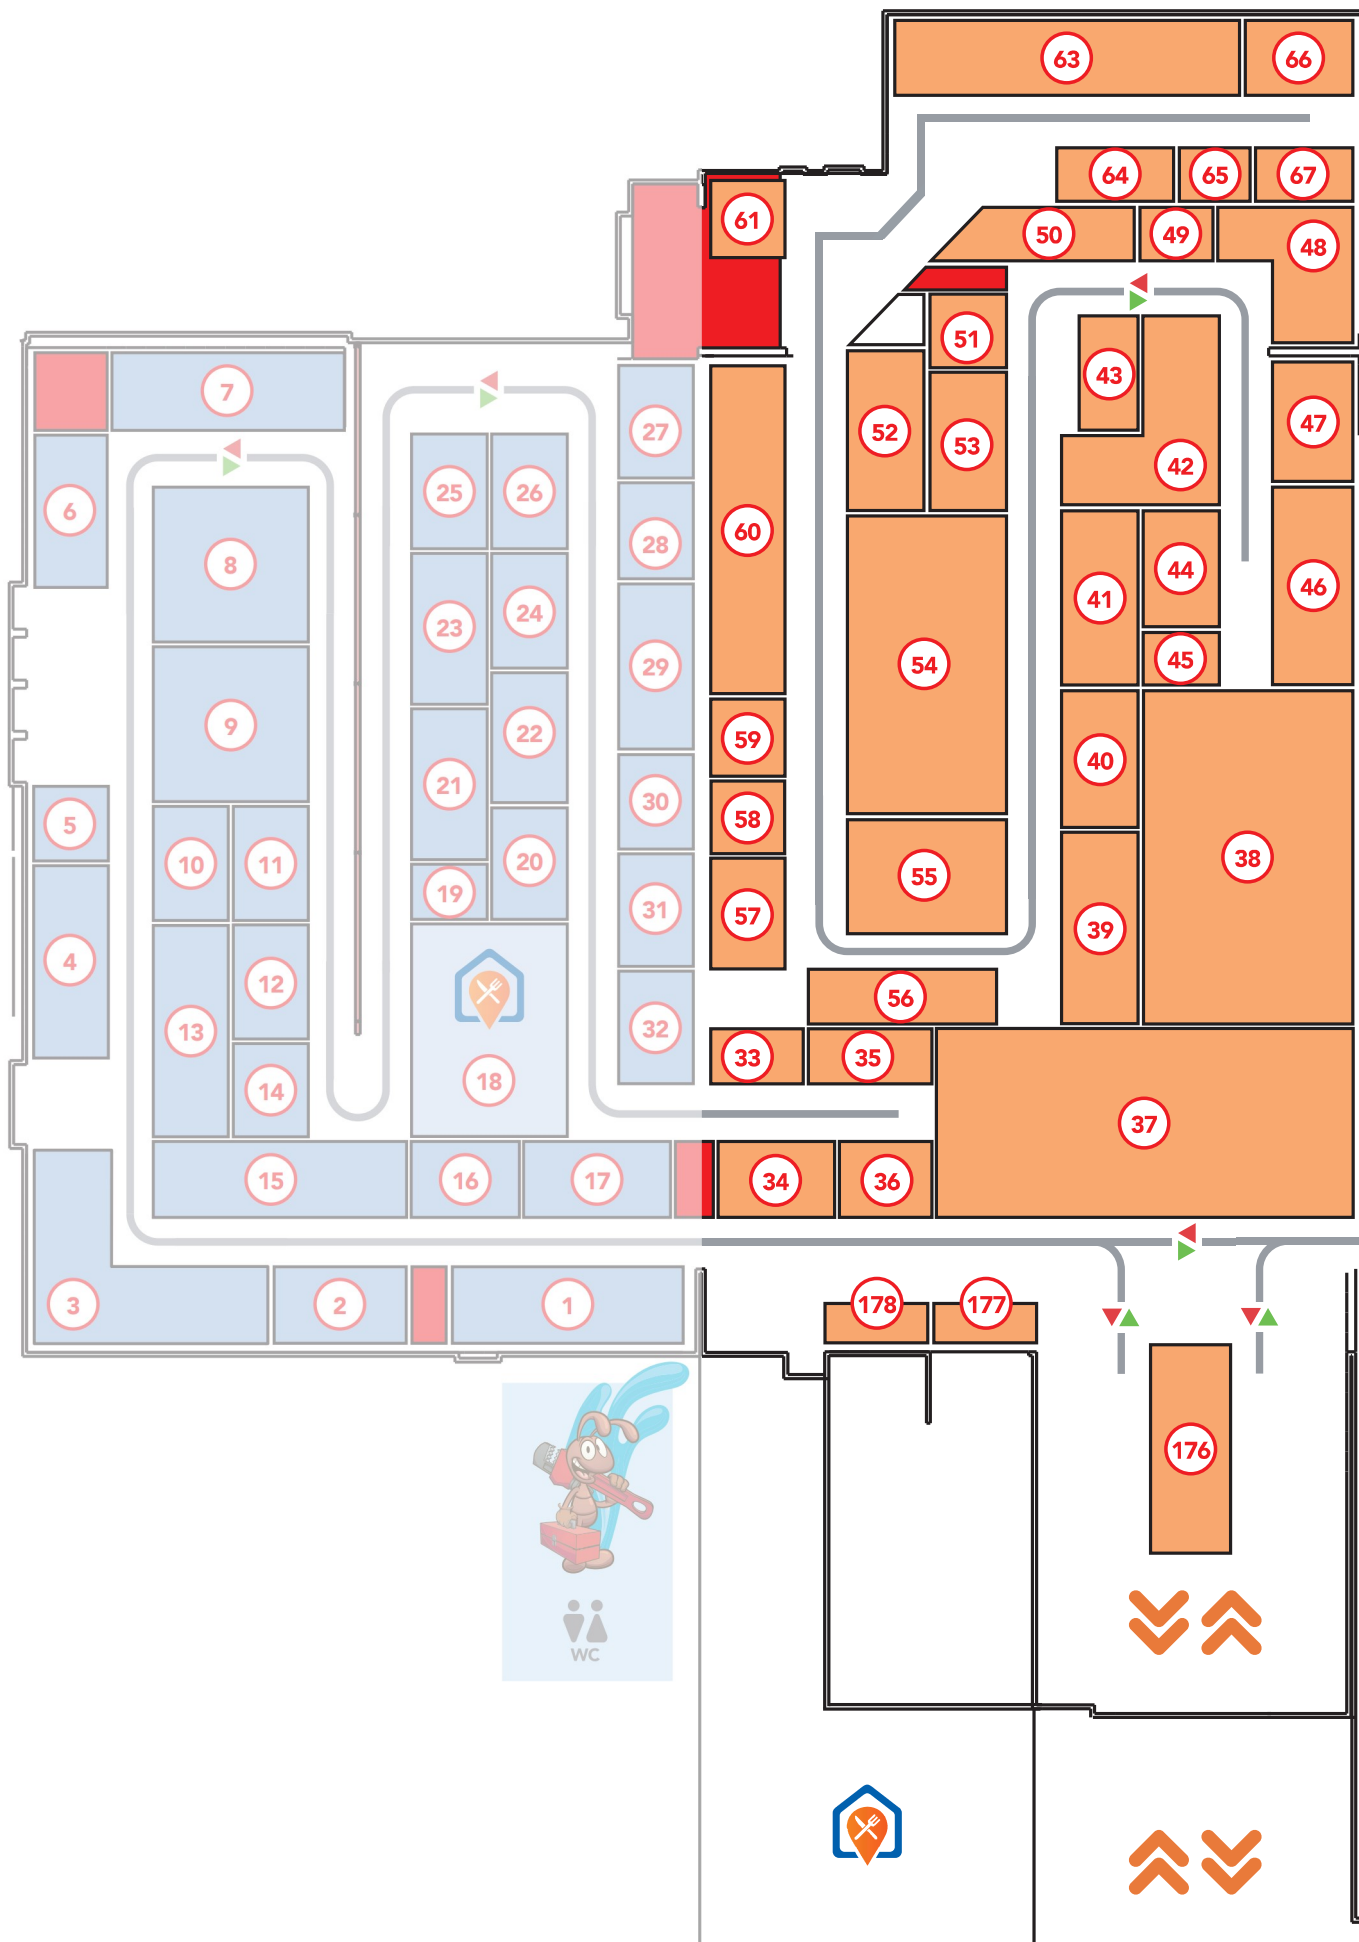

# HALL

**TROUVEZ  
VOTRE ENTREPRISE  
EN 2 CLICKS !**

Facile et amusant  
le Quizz BelHabitat  
pour trouver  
votre entreprise

STAND	PAGE		STAND	PAGE	
33	18	<b>CODE COULEUR</b>	56	22	<b>THULIER</b>
34		EASY SERVICE	57	24	<b>REGION WALLONNE</b>
35	18	<b>THIEBAUT</b>	58	24	<b>CERECO</b>
36	18	<b>THIEBAUT</b>	59	24	<b>ED SYSTEME</b>
37	19	<b>LES JARDINS D'ALISTER</b>	60	25	<b>IXINA</b>
38		ADE STUDIO	60	26	<b>OSTYN</b>
38		CLUSTER ECO-CONSTRUCTION	63		SUNSET GARDEN
38		LA GRANGE DU DESIGNER	64	26	<b>AMARYLLIS</b>
38		LA GRENOUILLE À CHAUX	66	26	<b>DECXAN PLASTIC</b>
38		LA GRIFFE DE L'OURS VERT	67		LUNAVAPE
38		LES SOPHISTES	149		DUPONT TOITURE
38		LES FOURMIS SOUS LA BUCHE	176	27	<b>CERAT</b>
38		MH ARCHITECTE	177		BFC CONFORT
38	27	<b>LE VILLAGE MORPHOMAT</b>	178		ELF ECLAIRE
38		SOLAIR COOL			
39		HUYGENS			
40	19	<b>YAKASOLUTION</b>			
41		GROUPE PIQUET			
42	20	<b>STORE2000</b>			
43	20	<b>ATHOME CONFORT</b>			
44	21	<b>INGEBOIS</b>			
45	21	<b>JC ISOLATION</b>			
46	22	<b>THOMAS ET PIRON</b>			
47		MAXI CHALET			
48		INES SOLUTION			
49	21	<b>REGARD D'EAU</b>			
50	23	<b>HOMERIN MICKAËL</b>			
52		PROXIMUS			
53		ORES			